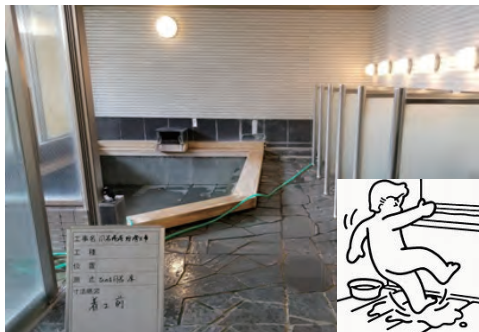

御影石鏡面仕上の玄関のエフロ除去と防滑施工

溶けた石膏目地の白華除去と転倒防止と防水施工 石材-③-1

施工：認定施工販売店・富士宮市 (株)鈴木化成品

ソフィアビューヒルズ浴室の御影石のぬめりとエフロを除去し、滑り止めと汚れ防止施工

エフロ除去後、素足用下地処理剤 C を塗布：30 分後中和剤

素足用下地処理剤 C を塗布して、30 分後に素足で滑り止めの確認を行いました。

素足で滑り止めの確認後、直ちに中和剤を塗布しました。